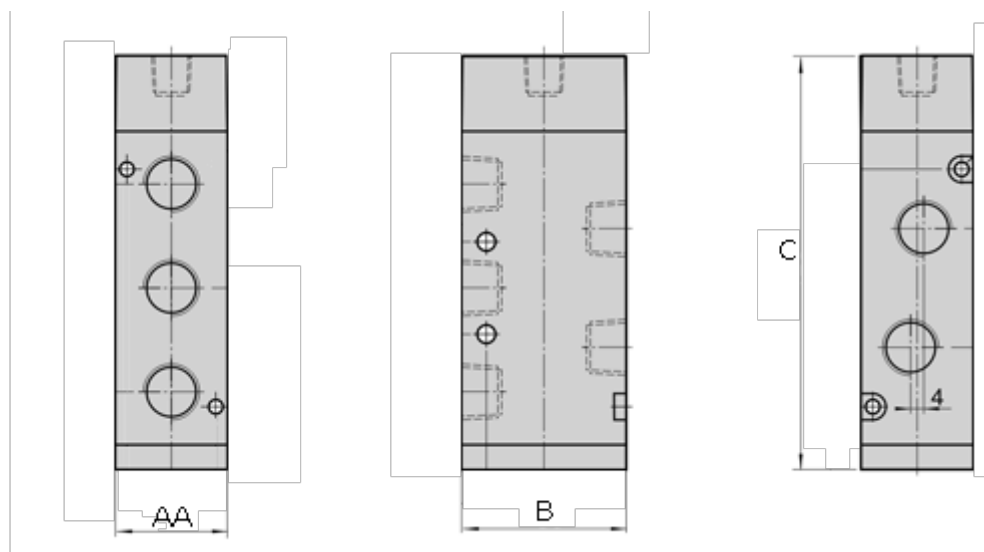

Varenummer: 584A31010G
Beskrivelse: Luftstyret ventil, type 4A31010G
port 3/8" 5/2 - monostabil

Mål

AA	= 27
B	= 40
C	= 95.5
Port	= G1/8"
Port forsyning og udblæsning	= G1/4"
Port udgang	= G3/8"